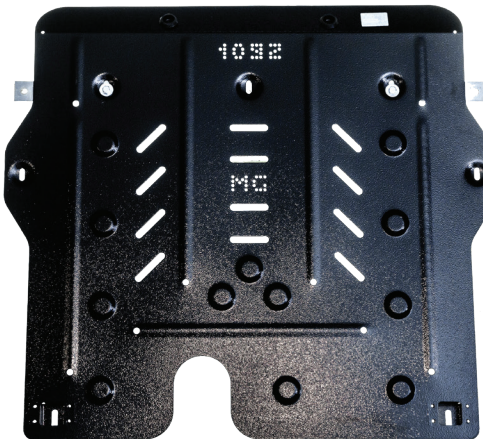

ЗАХИСТ ДВИГУНА

M-1.1317-40-980

МГ ONE (замість штатного) -
кожух захисний ТМ Kolchuga®