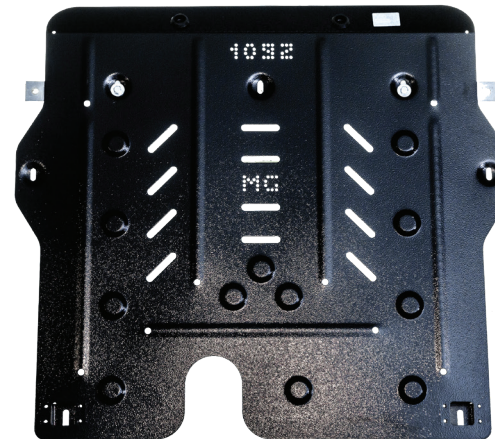

## ЗАХИСТ ДВИГУНА

**M-1.1317-40-980**

МГ ONE (замість штатного) -  
кожух захисний ТМ Kolchuga®

Комплектація авто  
BCI

**M-2.1317-40-980**

МГ ONE (замість штатного) - кожух  
захисний ТМ Kolchuga® ZiPoFlex®